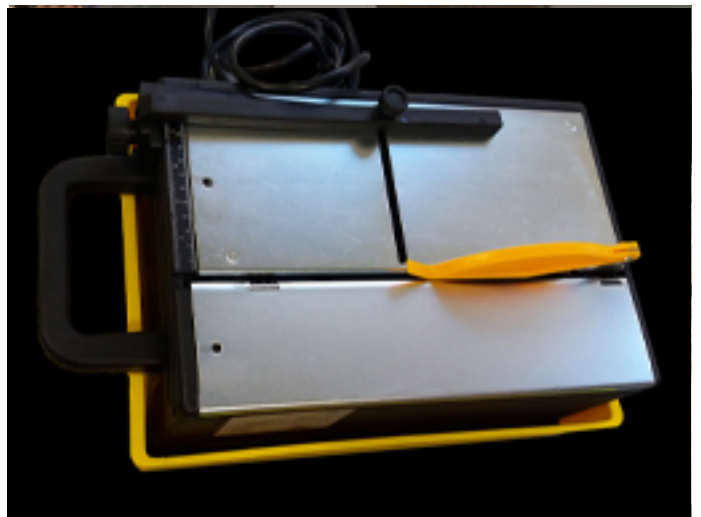

*Stanco dei problemi per il
taglio del nostro mosaico
Enamel?*

Abbiamo la soluzione giusta!

Ceramica & Mosaici
STON[®]

"Mariolina": lo strumento indispensabile per un taglio semplice e preciso del mosaico!

Peso della macchina:Kg 8

Uno strumento compatto, maneggevole, sicuro e semplice da usare.

Contatta i nostri uffici per l'acquisto di questi articoli.