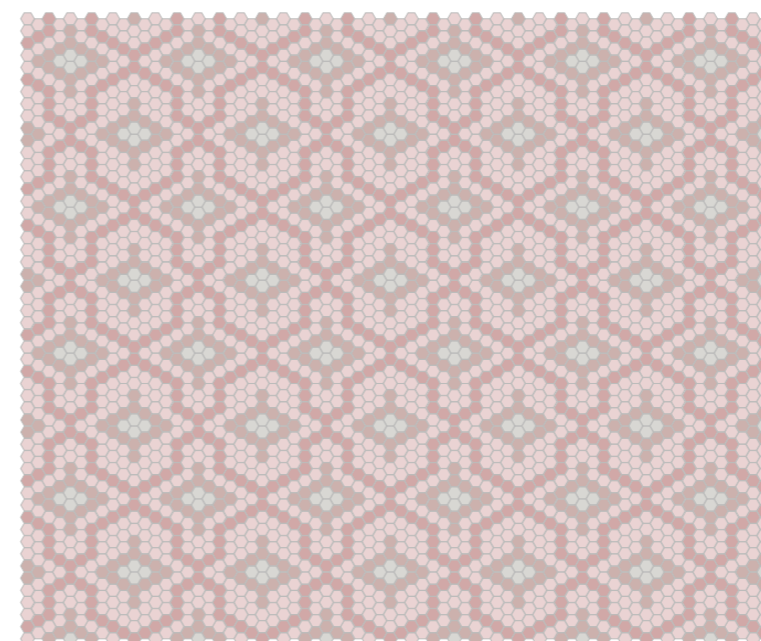

Cod. 25

formato / size	esa 23 / hexa 23 mm
spessore - thickness	6 mm
giunto - joint	1 mm

I motivi raffigurati rappresentano solo alcuni esempi, i decori possono essere personalizzati.

The motifs shown are just a few examples, the decorations can be customized

Les motifs représentés ne sont que quelques exemples, les décors peuvent être personnalisés.

Die dargestellten Motive sind nur einige Beispiele, die Dekore können personalisiert angefertigt werden.

colori disponibili / available colors:

- Forest matt
- Navy matt
- Blush matt
- Tan matt
- Nude matt
- Carta da Zucchero matt
- Bubblegum matt
- Salvia matt
- Ecrù matt
- Salt matt
- Dust matt
- Saddle matt
- Juta matt
- Graphite matt
- Pure matt
- Pure glossy

*altri colori su richiesta
other colors upon request
autres couleurs sur demande
andere Farben auf Anfrage*

*montato su rete in fibra di vetro
back mounted on glass fibre mesh
collée sur trame en fibre de verre
auf Glasfasernetz verklebt*