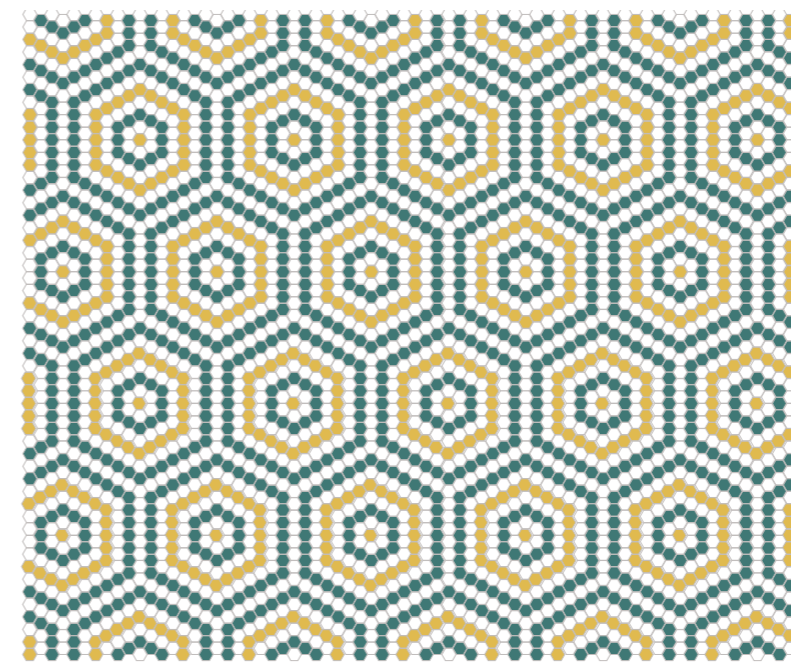

STON
Pattern C

STON
Pattern F

Cod. 25

formato / size	esa 23 / hexa 23 mm
spessore - thickness	6 mm
giunto - joint	1 mm

I motivi raffigurati rappresentano solo alcuni esempi, i decori possono essere personalizzati.

The motifs shown are just a few examples, the decorations can be customized

Les motifs représentés ne sont que quelques exemples, les décors peuvent être personnalisés.

Die dargestellten Motive sind nur einige Beispiele, die Dekore können personalisiert angefertigt werden.

colori disponibili / available colors:

- Forest matt
- Navy matt
- Blush matt
- Tan matt
- Nude matt
- Carta da Zucchero matt
- Bubblegum matt
- Salvia matt
- Ecrù matt
- Salt matt
- Dust matt
- Saddle matt
- Juta matt
- Graphite matt
- Pure matt
- Pure glossy

*altri colori su richiesta
other colors upon request
autres couleurs sur demande
andere Farben auf Anfrage*

*montato su rete in fibra di vetro
back mounted on glass fibre mesh
collée sur trame en fibre de verre
auf Glasfasernetz verklebt*