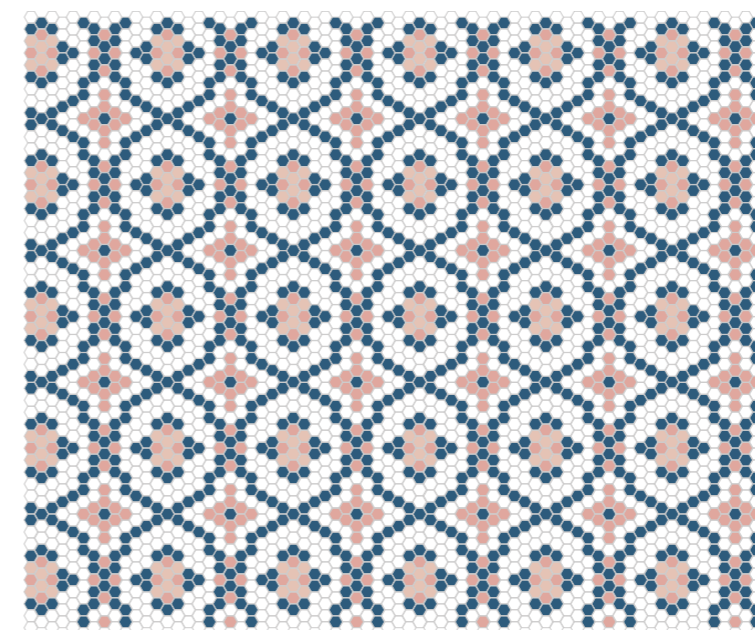

Cod. 25

formato / size	esa 23 / hexa 23 mm
spessore - thickness	6 mm
giunto - joint	1 mm

I motivi raffigurati rappresentano solo alcuni esempi, i decori possono essere personalizzati.

The motifs shown are just a few examples, the decorations can be customized

Les motifs représentés ne sont que quelques exemples, les décors peuvent être personnalisés.

Die dargestellten Motive sind nur einige Beispiele, die Dekore können personalisiert angefertigt werden.

colori disponibili / available colors:

- Forest matt
- Navy matt
- Blush matt
- Tan matt
- Nude matt
- Carta da Zucchero matt
- Bubblegum matt
- Salvia matt
- Ecrù matt
- Salt matt
- Dust matt
- Saddle matt
- Juta matt
- Graphite matt
- Pure matt
- Pure glossy

*altri colori su richiesta
other colors upon request
autres couleurs sur demande
andere Farben auf Anfrage*

*montato su rete in fibra di vetro
back mounted on glass fibre mesh
collée sur trame en fibre de verre
auf Glasfasernetz verklebt*