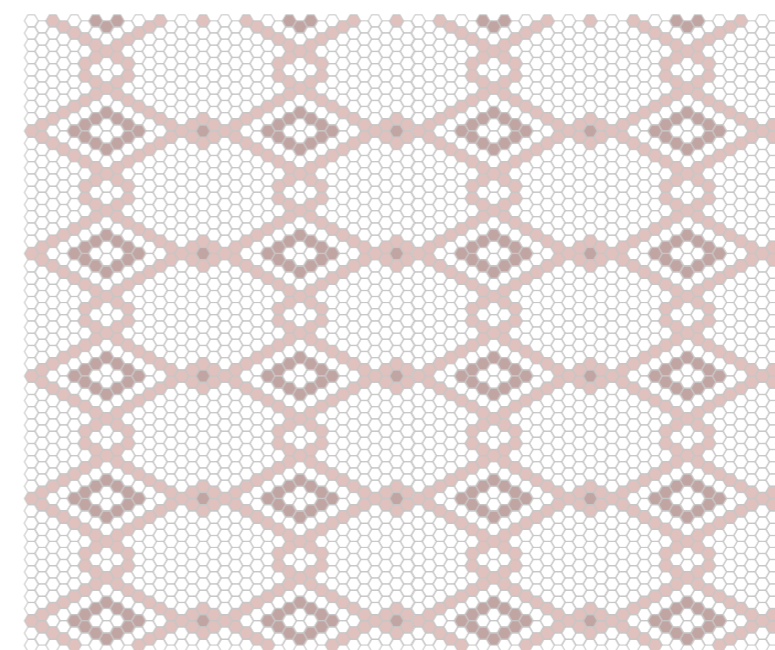

Cod. 25

formato / size	esa 23 / hexa 23 mm
spessore - thickness	6 mm
giunto - joint	1 mm

I motivi raffigurati rappresentano solo alcuni esempi, i decori possono essere personalizzati.

The motifs shown are just a few examples, the decorations can be customized

Les motifs représentés ne sont que quelques exemples, les décors peuvent être personnalisés.

Die dargestellten Motive sind nur einige Beispiele, die Dekore können personalisiert angefertigt werden.

colori disponibili / available colors:

- Forest matt
- Navy matt
- Blush matt
- Tan matt
- Nude matt
- Carta da Zucchero matt
- Bubblegum matt
- Salvia matt
- Ecrù matt
- Salt matt
- Dust matt
- Saddle matt
- Juta matt
- Graphite matt
- Pure matt
- Pure glossy

*altri colori su richiesta
other colors upon request
autres couleurs sur demande
andere Farben auf Anfrage*

*montato su rete in fibra di vetro
back mounted on glass fibre mesh
collée sur trame en fibre de verre
auf Glasfasernetz verklebt*