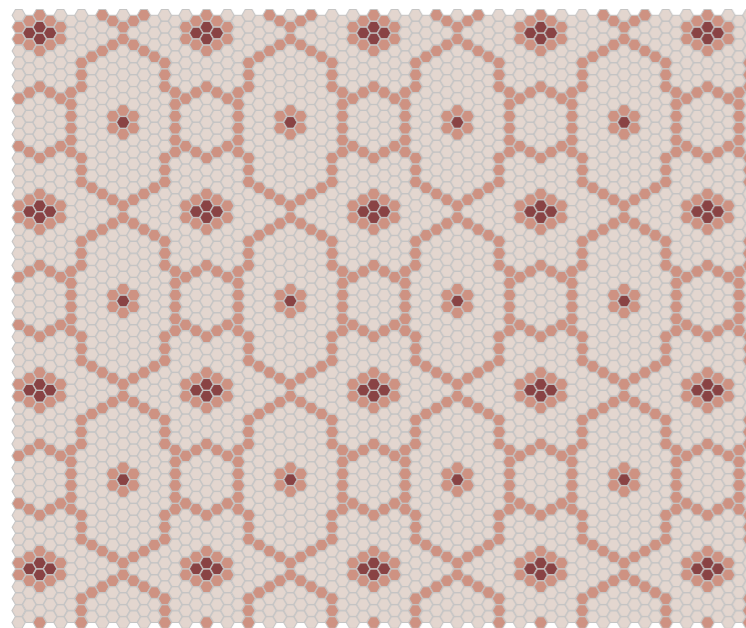

Cod. 25

formato / size	esa 23 / hexa 23 mm
spessore - thickness	6 mm
giunto - joint	1 mm

I motivi raffigurati rappresentano solo alcuni esempi, i decori possono essere personalizzati.

The motifs shown are just a few examples, the decorations can be customized

Les motifs représentés ne sont que quelques exemples, les décors peuvent être personnalisés.

Die dargestellten Motive sind nur einige Beispiele, die Dekore können personalisiert angefertigt werden.

colori disponibili / available colors:

- Forest matt
- Navy matt
- Blush matt
- Tan matt
- Nude matt
- Carta da Zucchero matt
- Bubblegum matt
- Salvia matt
- Ecrù matt
- Salt matt
- Dust matt
- Saddle matt
- Juta matt
- Graphite matt
- Pure matt
- Pure glossy

*altri colori su richiesta
other colors upon request
autres couleurs sur demande
andere Farben auf Anfrage*

*montato su rete in fibra di vetro
back mounted on glass fibre mesh
collée sur trame en fibre de verre
auf Glasfasernetz verklebt*