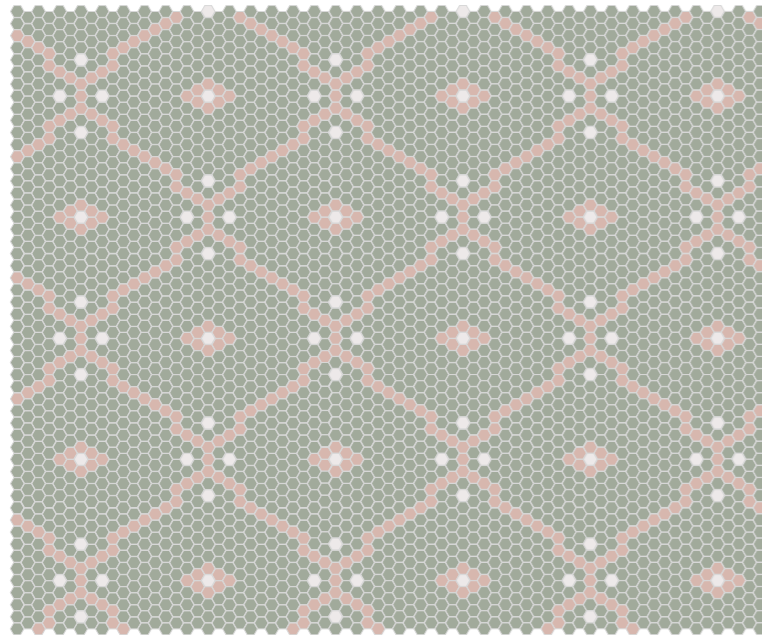

Cod. 25

formato / size	esa 23 / hexa 23 mm
spessore - thickness	6 mm
giunto - joint	1 mm

I motivi raffigurati rappresentano solo alcuni esempi, i decori possono essere personalizzati.

The motifs shown are just a few examples, the decorations can be customized

Les motifs représentés ne sont que quelques exemples, les décors peuvent être personnalisés.

Die dargestellten Motive sind nur einige Beispiele, die Dekore können personalisiert angefertigt werden.

STON
Pattern M

colori disponibili / available colors:

- Forest matt
- Navy matt
- Blush matt
- Tan matt
- Nude matt
- Carta da Zucchero matt
- Bubblegum matt
- Salvia matt
- Ecrù matt
- Salt matt
- Dust matt
- Saddle matt
- Juta matt
- Graphite matt
- Pure matt
- Pure glossy

*altri colori su richiesta
other colors upon request
autres couleurs sur demande
andere Farben auf Anfrage*

STON
Pattern N

*montato su rete in fibra di vetro
back mounted on glass fibre mesh
collée sur trame en fibre de verre
auf Glasfasernetz verklebt*