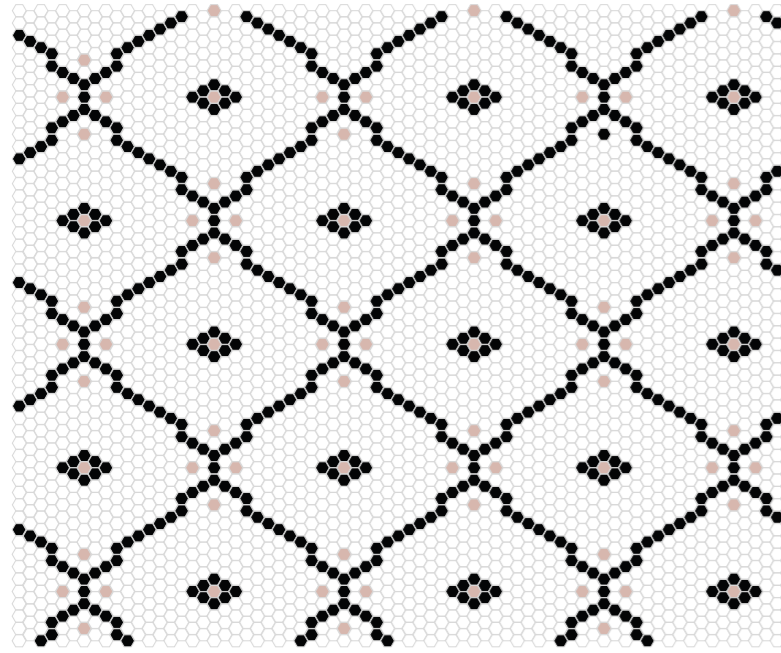

Cod. 25

formato / size	esa 23 / hexa 23 mm
spessore - thickness	6 mm
giunto - joint	1 mm

I motivi raffigurati rappresentano solo alcuni esempi, i decori possono essere personalizzati.

The motifs shown are just a few examples, the decorations can be customized

Les motifs représentés ne sont que quelques exemples, les décors peuvent être personnalisés.

Die dargestellten Motive sind nur einige Beispiele, die Dekore können personalisiert angefertigt werden.

STON
Pattern M

colori disponibili / available colors:

- Forest matt
- Navy matt
- Blush matt
- Tan matt
- Nude matt
- Carta da Zucchero matt
- Bubblegum matt
- Salvia matt
- Ecrù matt
- Salt matt
- Dust matt
- Saddle matt
- Juta matt
- Graphite matt
- Pure matt
- Pure glossy

*altri colori su richiesta
other colors upon request
autres couleurs sur demande
andere Farben auf Anfrage*

STON
Pattern N

*montato su rete in fibra di vetro
back mounted on glass fibre mesh
collée sur trame en fibre de verre
auf Glasfasernetz verklebt*