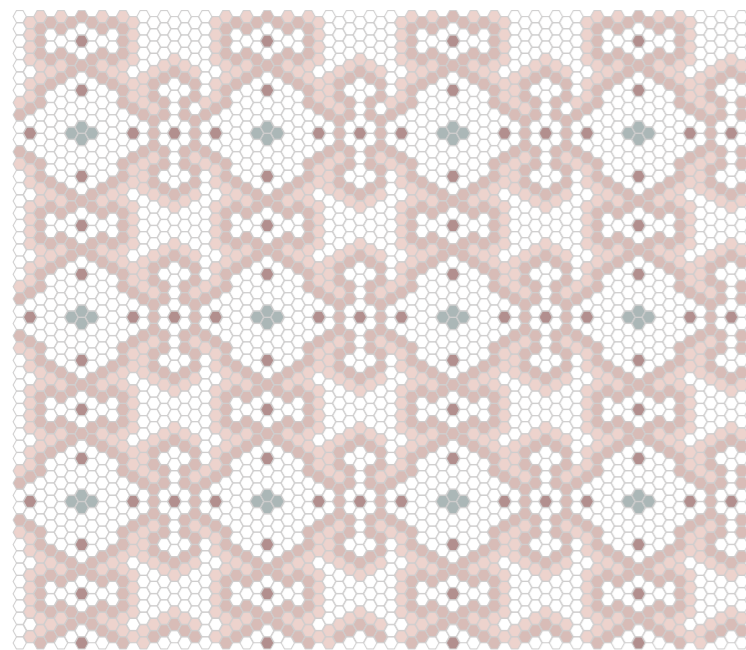

Cod. 25

formato / size	esa 23 / hexa 23 mm
spessore - thickness	6 mm
giunto - joint	1 mm

I motivi raffigurati rappresentano solo alcuni esempi, i decori possono essere personalizzati.

The motifs shown are just a few examples, the decorations can be customized

Les motifs représentés ne sont que quelques exemples, les décors peuvent être personnalisés.

Die dargestellten Motive sind nur einige Beispiele, die Dekore können personalisiert angefertigt werden.

colori disponibili / available colors:

- Forest matt
- Navy matt
- Blush matt
- Tan matt
- Nude matt
- Carta da Zucchero matt
- Bubblegum matt
- Salvia matt
- Ecrù matt
- Salt matt
- Dust matt
- Saddle matt
- Juta matt
- Graphite matt
- Pure matt
- Pure glossy

*altri colori su richiesta
other colors upon request
autres couleurs sur demande
andere Farben auf Anfrage*

*montato su rete in fibra di vetro
back mounted on glass fibre mesh
collée sur trame en fibre de verre
auf Glasfasernetz verklebt*