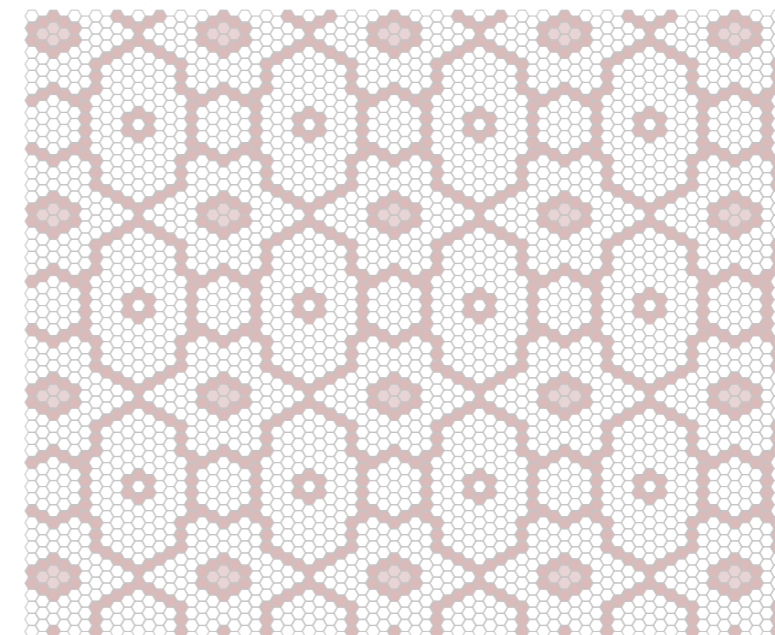

Cod. 25

formato / size	esa 23 / hexa 23 mm
spessore - thickness	6 mm
giunto - joint	1 mm

I motivi raffigurati rappresentano solo alcuni esempi, i decori possono essere personalizzati.

The motifs shown are just a few examples, the decorations can be customized

Les motifs représentés ne sont que quelques exemples, les décors peuvent être personnalisés.

Die dargestellten Motive sind nur einige Beispiele, die Dekore können personalisiert angefertigt werden.

colori disponibili / available colors:

- Forest matt
- Navy matt
- Blush matt
- Tan matt
- Nude matt
- Carta da Zucchero matt
- Bubblegum matt
- Salvia matt
- Ecrù matt
- Salt matt
- Dust matt
- Saddle matt
- Juta matt
- Graphite matt
- Pure matt
- Pure glossy

*altri colori su richiesta
other colors upon request
autres couleurs sur demande
andere Farben auf Anfrage*

*montato su rete in fibra di vetro
back mounted on glass fibre mesh
collée sur trame en fibre de verre
auf Glasfasernetz verklebt*